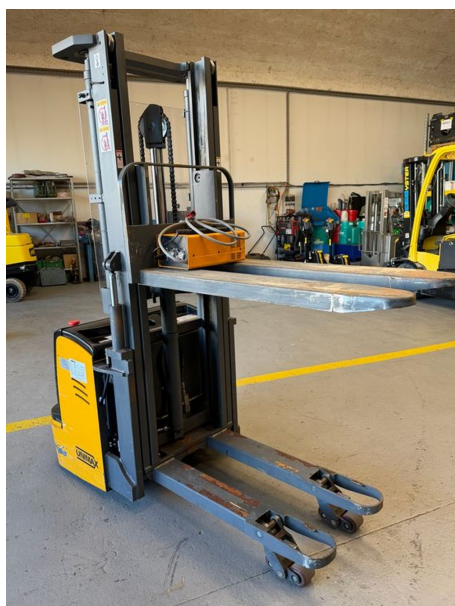

Les chariots élévateurs. Élévateur d'occasion.

Des solutions pour vous.

Pour vous.

HKS Fördertechnik AG

Unimax Gerbeur CDD15RS-2

Info rapide

Marque: Unimax

Type: Gerbeur

Catégorie: Gerbeur

Modèle: CDD15RS-2

Année: 2017

Heures de service: 40 H

Numéro de châssis: 17010058

N° de commission: 8402

Disponible à partir de: Burgdorf

Prix de vente: 5800 CHF

Spécifications

Propulsion: Electrique

Capacité: 1500 kg

Type de mât: Duplex

Hauteur de levage: 3000 mm

Hauteur de const.: 2000 mm

Levée libre: 1540 mm

Batterie-Type: Inconnu

Batterie: Batterie mit Aquamatik 24 V 240 Ah

Longueur de fourche: 1150 mm

Pneus AV: Polyuréthane

Description AV: Tandem-Lastrollen

Pneus AR: Polyuréthane

Présentation

Garantie: 3 mois

État: Bien